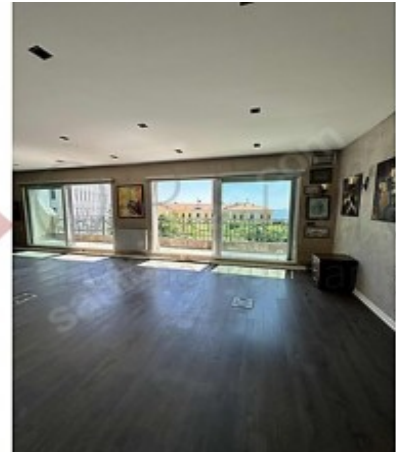

#1290219505