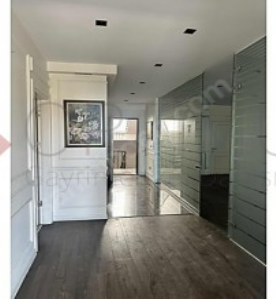

#1290219505