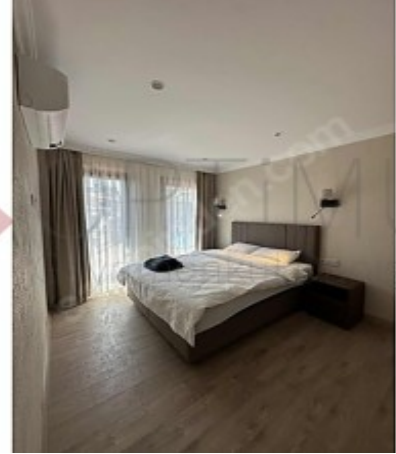

#1256300360