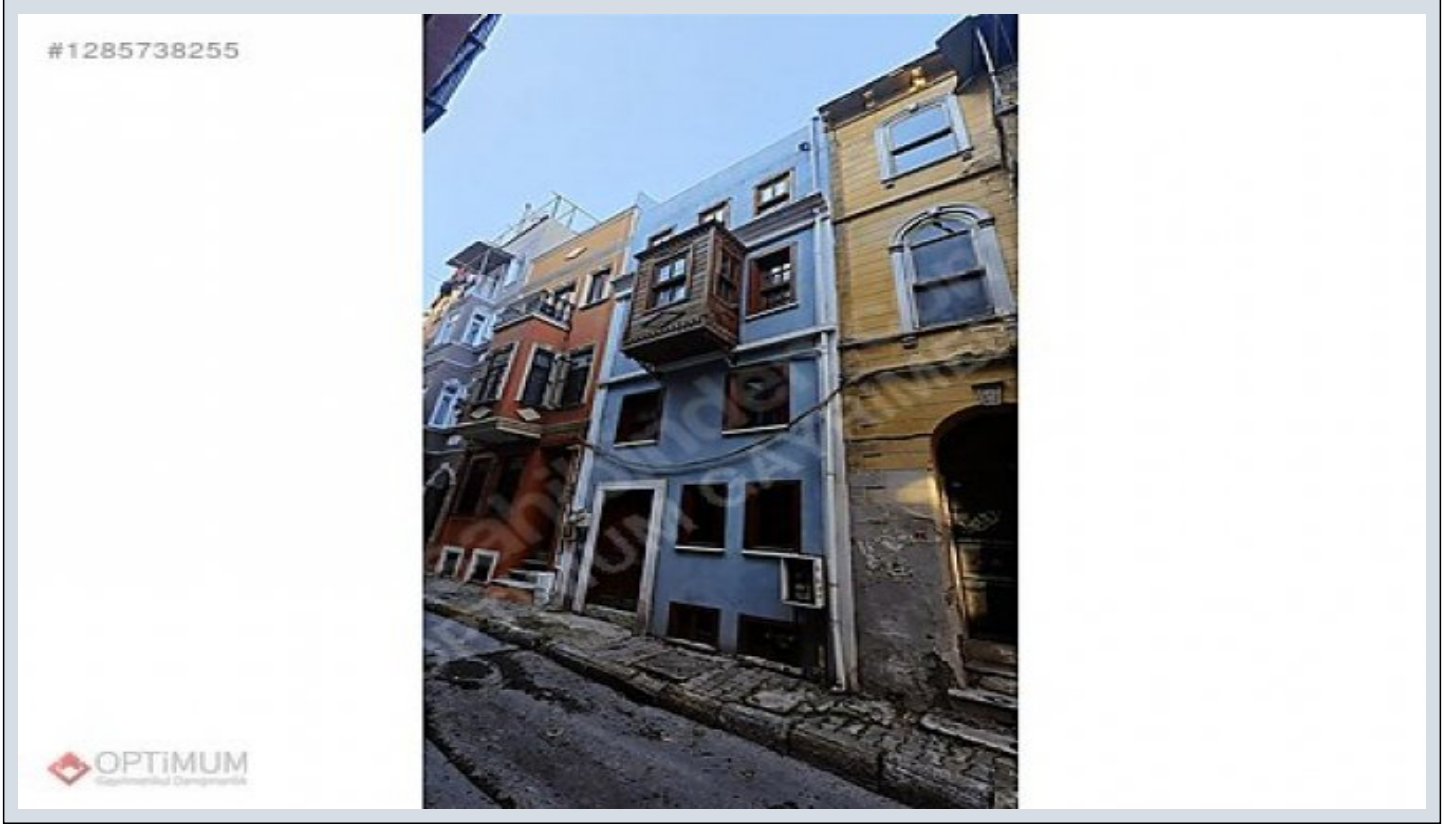

İlan No:f-752574-557 Ref.No:635501

BEYOĞLUNDA KİRALIK MÜSTAKİL BİNA İstanbul / Beyoğlu

For Rent - Complete Building 115,000 TL | 225 m2 İstanbul / Beyoğlu

Room / Division : 6
Property Condition : Second Hand
Usage Status : Empty
Heating : Combi Boiler
Heating Type : Natural Gas
Construction Year : 2022
Property Direction : South
West
Dues : 0 TL
Title Deed - Area No : 434
Title Deed - Parcel No : 3

İlan No:f-752574-557 Ref.No:635501

- * Building : Pressure Tank, Water tank, Telephone Line,
- * Internal Properties : ADSL,
- * Environment : Hospital / Health facility,

4 Normal Kat 1 Teras Kat ve 1 Bodrum Kattır. 35m2 oturumlu her katta banyo tuvalet vardır. Kurumsal Şirket Çalışanları`na çok uygun. Beyoğlu İstiklal Caddesine, İngiliz Konsoloslukuna 1 dk, metro`ya 3dk yürüme mesafesi. Yıkılıp Yeniden Yapılmış Ruhsatlı Bina`dır. Yapım tarihinden sonra kısa bir süre kullanılmıştır. Kısa bir süre sahibinden kiralık. Aylık 115.000 TL Kira (Tüm Bina) Detaylar ve alternatifler için arayınız.. TAŞINMAZ GÖSTERME BELGESİ *Taşınmaz Ticareti Hakkında Yönetmeliği'nin 19. maddesi gereği zorunludur. *Yer gösterme karşılığında herhangi bir ücret alınmaz *Bu sebeple sunumlarımız hem müşterilerimize hem de yetki belgesi almış meslektaşlarımıza Taşınmaz Gösterme Belgesi imzalatılarak yapılmaktadır. * Sunumda tüm karar vericilerin bulunması Gerekir. Bu ilan Emlak Asistanım CRM Programı tarafından otomatik entegre edilmiştir.*