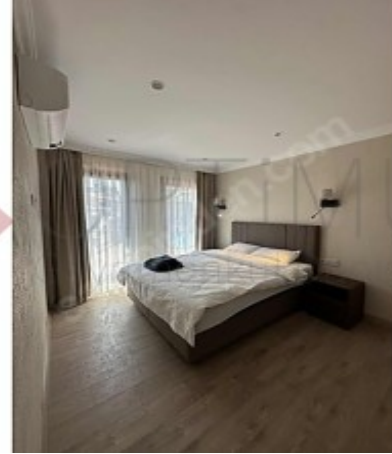

#1256300360