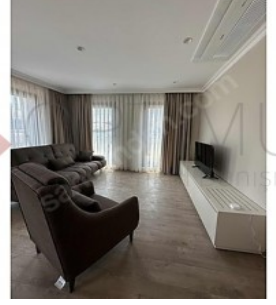

#1256300360