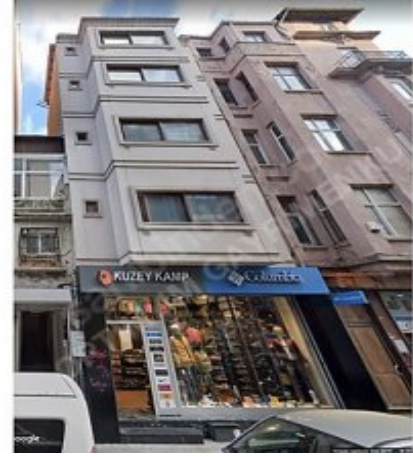

OPTIMUM
Gayrimenkul Danışmanlık

#1075368934

OPTIMUM
Gayrimenkul Danışmanlık

#1075368934

OPTIMUM
Gayrimenkul Danışmanlık

#1075368934