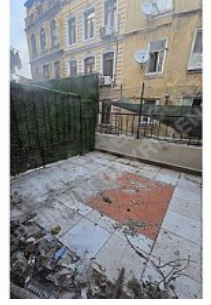

OPTIMUM

#1285738255