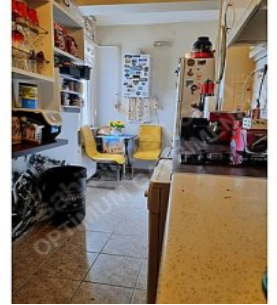

OPTIMUM

#1230143704