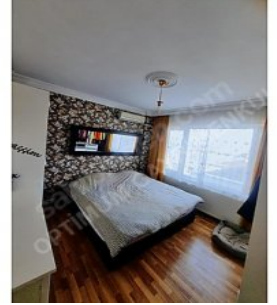

OPTIMUM

#1230143704

OPTIMUM