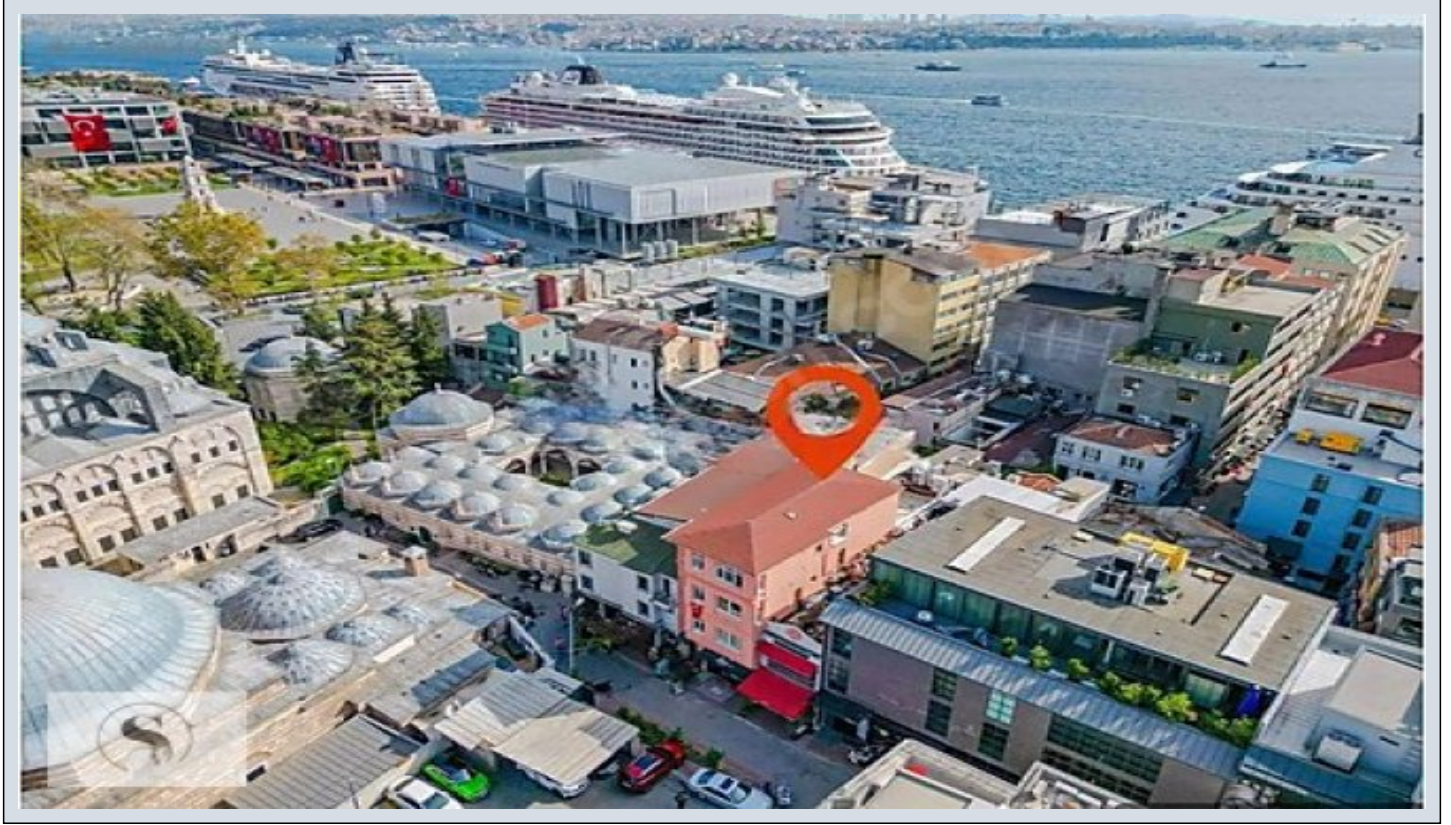

KARAKÖYDE 4 KATLI KOMPLE SATILIK TİCARİ BİNA İstanbul / Beşiktaş

لم اكم ءان ب - ع بب ل ل 80,000,000 TL | 106 m2 İstanbul / Beşiktaş

ميسق ءل / ء فرغ : 4
ءل ءل ءل : ءل ءل ءل
مءءء ءل ءل : ءل ءل
ءل ءل ءل : ءل ءل
ءل ءل : ءل
ءل ءل : 2023
ءل ءل : 0 TL
ءل ءل : 614
ءل ءل : 1

İlan No:f-752574-493 Ref.No:584935

* İSTANBUL/BEYOĞLU/KEMANKEŞ`DE * MUMHANE CADDESİN ÜZERİNDE * KILIÇ ALİ PAŞA CAMİ CİVARINDA (STARBUCKS YANI) * TOPHANE METRO DURAĞININ DİBİNDEDİR. * GALATAPORT`A KOMŞU, İSTİKLAL CADDESİNE YÜRÜME MESAFESİNDEDİR. * GALATA KULESİNE 500 METRE MESAFEDEDİR. * YÜKSEK TABELA DEĞERİ OLAN * TİCARİ İŞLETMELER İÇİN UYGUN * DENİZE 150 METRE MESAFEDA * ARSA TABAN ALANI 106 M2 OLUP, 4 KATLIDIR. * YAYA VE TURİST TRAFİĞİNİN YOĞUN OLDUĞU KONUMDADIR. * TÜM KATLARDA KİRACILAR MEVCUTTUR. * TİCARETİN YOĞUN OLDUGU BÖLGEDE YER ALAN BİNANIN ETRAFINDA OTEL,RESTORANT,EĞLENCE,ALIŞVERİŞ VE İŞ MERKEZLERİ YOĞUN ŞEKİLDE BULUNMAKTADIR. DAHA DETAYLI BİLGİ İÇİN LÜTFEN ARAYINIZ... Bu ilan Emlak Asistanım CRM Programı tarafından otomatik entegre edilmiştir.*