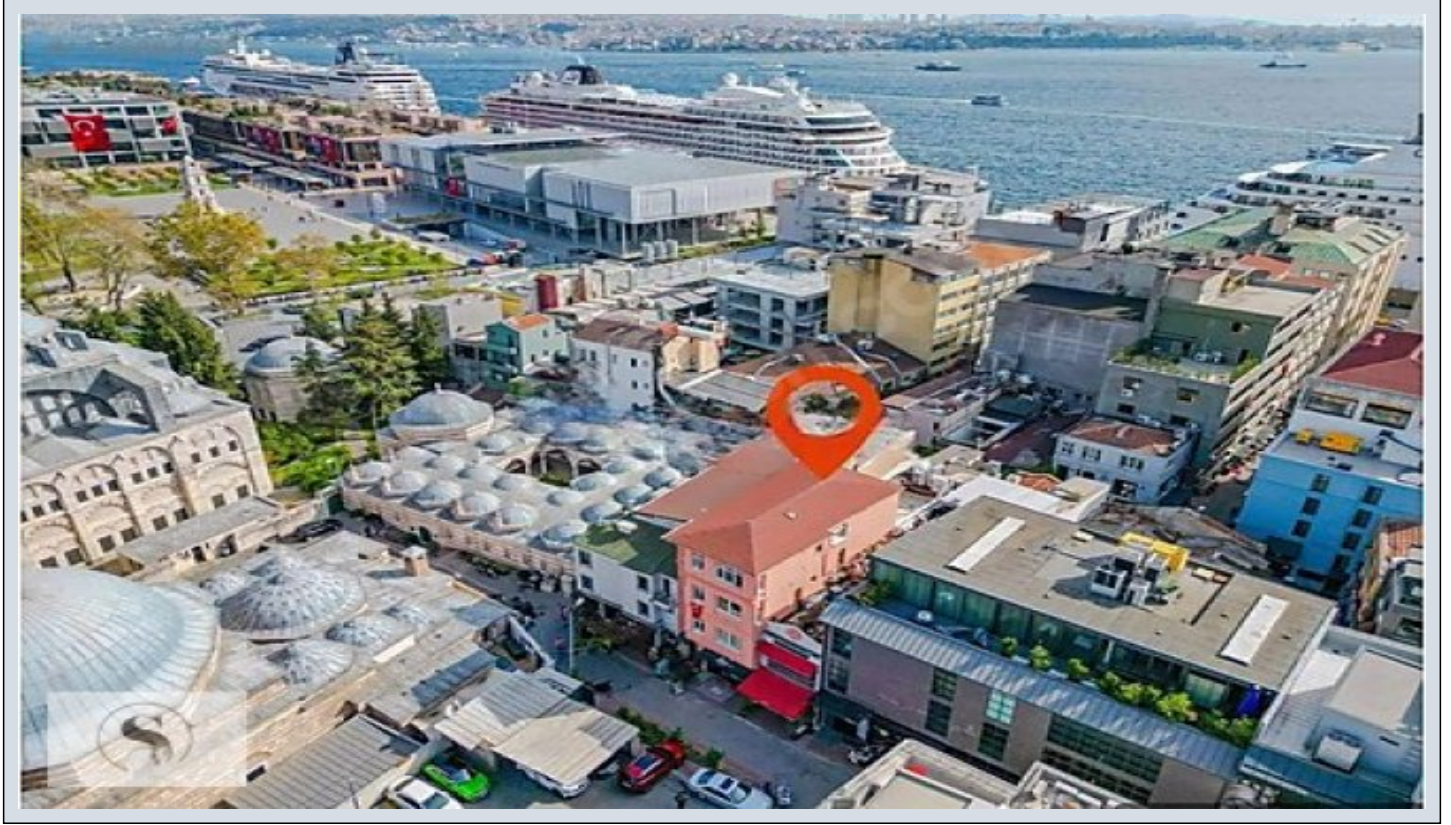

KARAKÖYDE 4 KATLI KOMPLE SATILIK TİCARİ BİNA İstanbul / Beşiktaş

لم اكم ءان ب - ع بب ل ل 80,000,000 TL | 106 m2 İstanbul / Beşiktaş

ميسق ءل / ء فرغ : 4
ءل ءل ءل : ءل ءل ءل
مءءء ءل ءل : ءل ءل
ءل ءل ءل : ءل ءل
ءل ءل : ءل
ءل ءل : 2023
ءل ءل : 0 TL
ءل ءل : 614
ءل ءل : 1

Yücel Ciddi
Telefon +90 212-252 35 69
Cep Telefonu +90 532-264
78 52

Optimum Gayrimenkul
Telefon 90 212-2523569
Cep Telefonu 90
532-2647852
Faks 90 212-2523569
Kemeraltı Caddesi No 16 kat
7
Beyoğlu / Karaköy
34425 , İstanbul