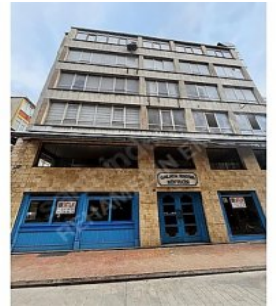

#1147333950