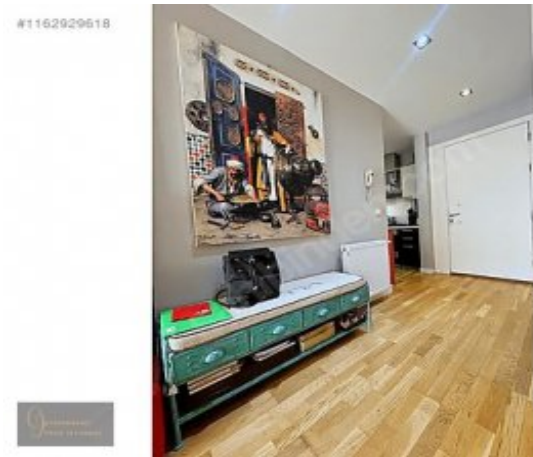

İlan No:f-752574-454 Ref.No:561223