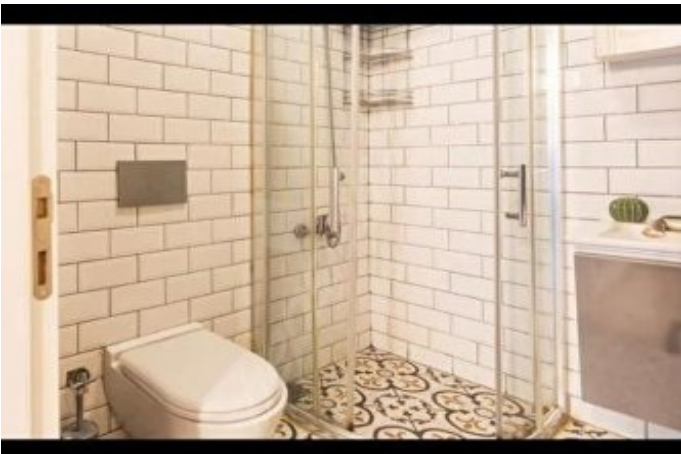

İlan No:f-752574-414 Ref.No:543732