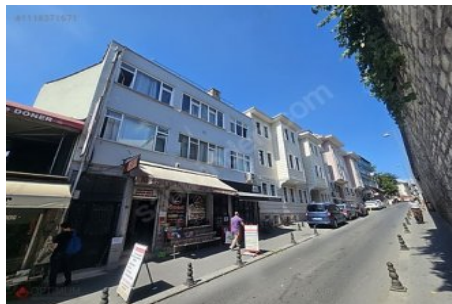

İlan No:f-752574-391 Ref.No:532350

#1118371671

OPTIMUM

#1118371671

OPTIMUM

#1118371671

OPTIMUM

OPTIMUM

#1118371671

OPTIMUM

#1118371671

OPTIMUM

#1118371671

OPTIMUM