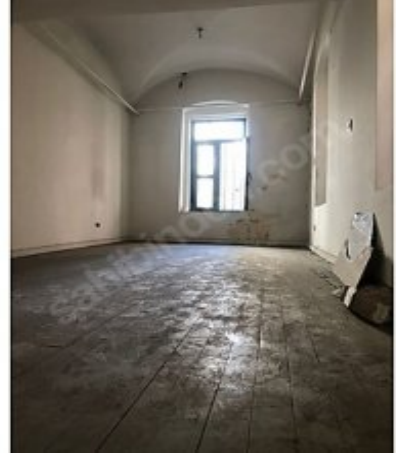

STANPOL

#1029714822