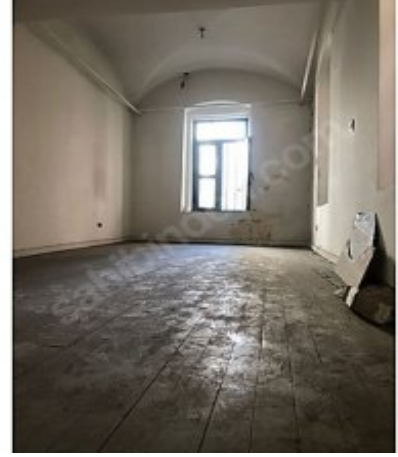

#1029714822