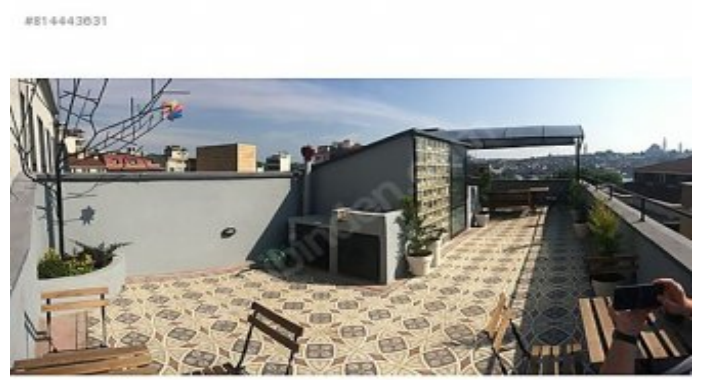

İlan No:f-752574-123 Ref.No:341991

OPTIMUM