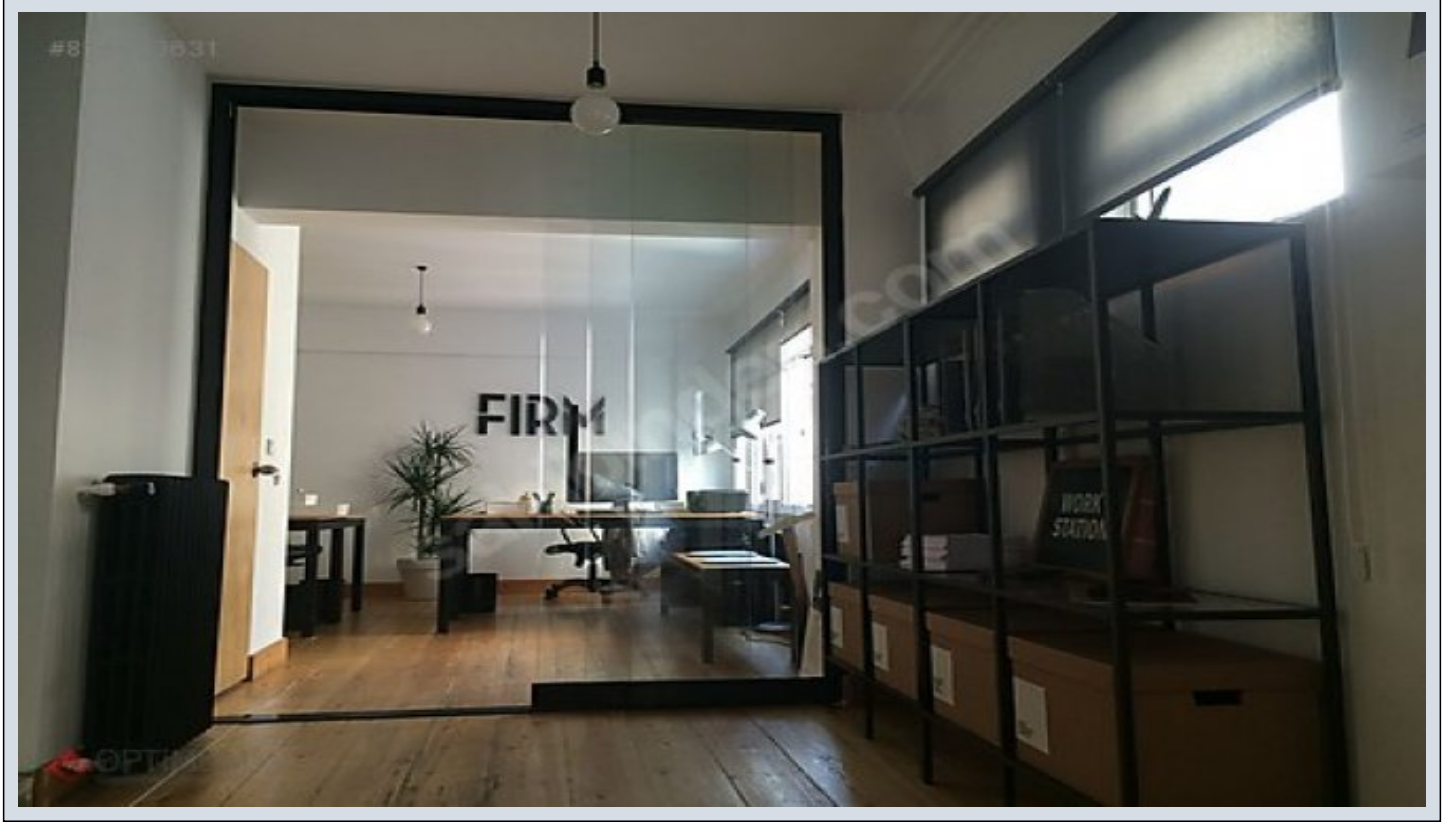

OPTİUMDAN KARAKÖYDE MERKEZ BANKASINA KOMŞU KOMPLE BİNA
İstanbul / Beyoğlu

لم اءءم ءانب - ع بب ل ل 1,500,000 \$ | 380 m2 İstanbul / Beyoğlu

م مسقءءل/ ءءرء : 7
ءلوءل لءه : ءنءءل ءل
مءءءءسءل ءءو : ءرءف
ءهءءءل : ءهءءءل
ءوءولء ءو : ءهءءءل
ءءءءل ءهءءل : 2003
ءءءءل : 0 TL
مءءءل : مءءءل
مءءءل ءرءءل ءسءنم : مءءءل

İlan No:f-752574-123 Ref.No:341991

* يئابرهكلال دلوم, زعم : ينم *

OPTİMUMDAN MERKEZ BANKASINA KOMŞU KOMPLE SATILIK BİNA MERKEZ BANKASINA KOMŞU 5 NORMAL KAT VE DEPOLU DÜKKAN OLMAK ÜZERE TOPLAM 7 KATTAN OLUŞAN PANAROMİK HALİÇ VE TARİHİ YARIMADA MANZARALI TERAS HER KAT İÇİN BAĞIMSIZ TAPU İSKANLI, KAT MÜLKİYET TAPULU MERKEZİ İSTMA SİSTEMİ MERKEZ BANKASINA KOMŞU 5 NORMAL KAT VE DEPOLU DÜKKAN OLMAK ÜZERE TOPLAM 7 KATTAN OLUŞAN HALİÇ MANZARALI MÜKEMMEL TERAS HER KAT İÇİN BAĞIMSIZ TAPU İSKANLI, KAT MÜLKİYET TAPULU MERKEZ BANKASINA KOMŞU 5 NORMAL KAT VE DEPOLU DÜKKAN OLMAK ÜZERE TOPLAM 7 KATTAN OLUŞAN HALİÇ MANZARALI MÜKEMMEL TERAS HER KAT İÇİN BAĞIMSIZ TAPU İSKANLI, KAT MÜLKİYET TAPULU MERKEZ BANKASINA KOMŞU 5 NORMAL KAT VE DEPOLU DÜKKAN OLMAK ÜZERE TOPLAM 7 KATTAN OLUŞAN HALİÇ MANZARALI MÜKEMMEL TERAS HER KAT İÇİN BAĞIMSIZ TAPU İSKANLI, KAT MÜLKİYET TAPULU MERKEZ BANKASINA KOMŞU 5 NORMAL KAT VE DEPOLU DÜKKAN OLMAK ÜZERE TOPLAM 7 KATTAN OLUŞAN HALİÇ MANZARALI MÜKEMMEL TERAS HER KAT İÇİN BAĞIMSIZ TAPU İSKANLI, KAT MÜLKİYET TAPULU Detaylar ve alternatifler için arayınız. Optimum Gayrimenkul Danışmanlığı Yücel CİDDİ 0532 264 78 52 Bu ilan Emlak Asistanım CRM Programı tarafından otomatik entegre edilmiştir.*