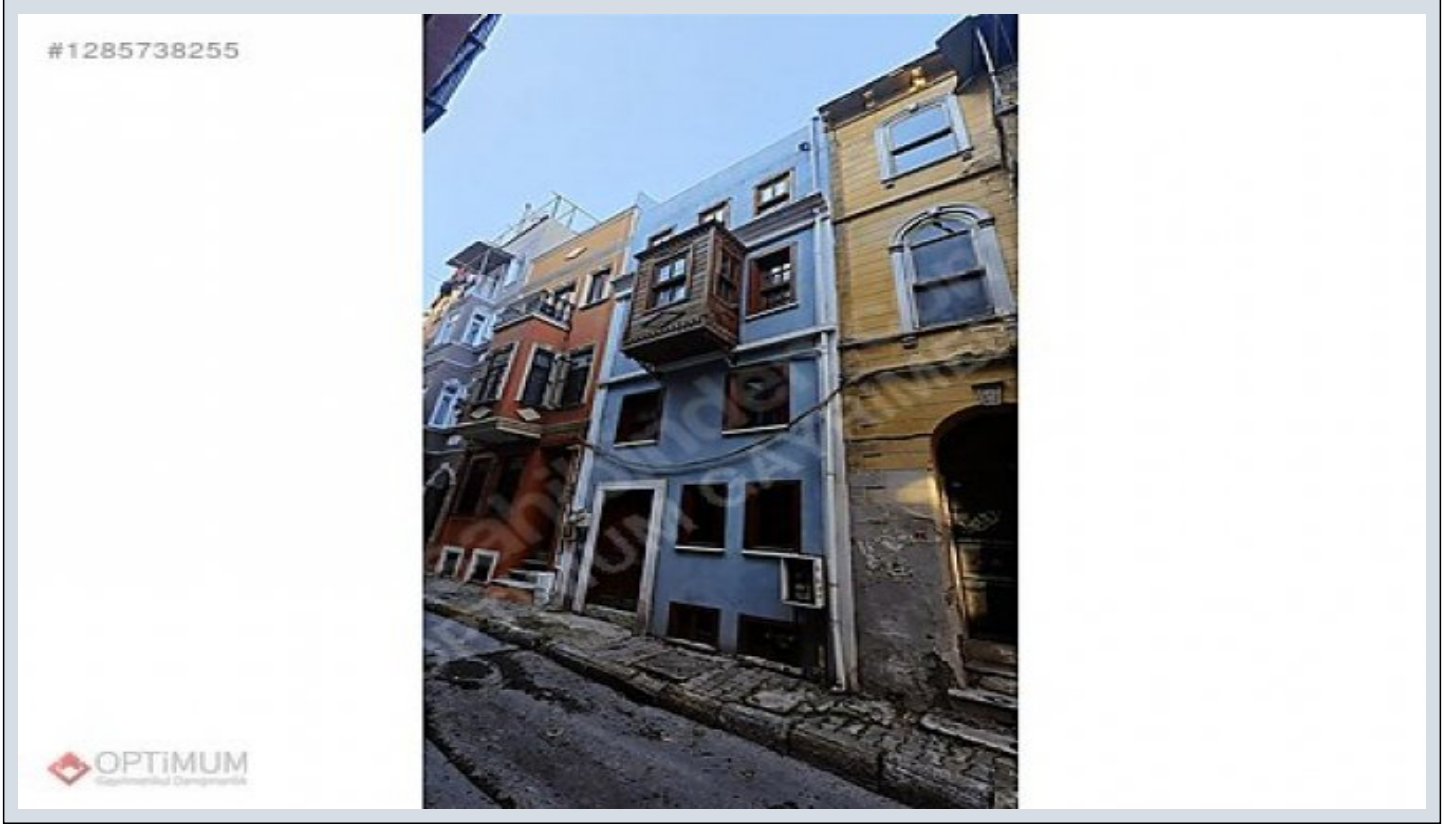

BEYOĞLUNDA KİRALIK MÜSTAKİL BİNA İstanbul / Beyoğlu

Аренда - Здание полностью 115,000 TL | 225 m2 İstanbul / Beyoğlu

Комната : 6
Статус объекта : Вторичное
Статус использования : Пустой(ая)
Отопление : Бойлер
Отопление (тип) : Природный газ
Год постройки : 2022
Направление/сторона : Юг
Запад
ежемесячн.платежи за обслуживание) : 0 TL
Title Deed - Area No : 434
Title Deed - Parcel No : 3

İlan No:f-752574-557 Ref.No:635501

- * Здание : Водонапорный резервуар, Цистерна для запаса воды, Телефонная линия,
- * Интерьер : ADSL,
- * Окрестности : Больница (учреждение здравоохранения),

4 Normal Kat 1 Teras Kat ve 1 Bodrum Kattır. 35m2 oturumlu her katta banyo tuvalet vardır. Kurumsal Şirket Çalışanları`na çok uygun. Beyoğlu İstiklal Caddesine, İngiliz Konsoloslughuna 1 dk, metro`ya 3dk yürüme mesafesi. Yıkılıp Yeniden Yapılmış Ruhsatlı Bina`dır. Yapım tarihinden sonra kısa bir süre kullanılmıştır. Kısa bir süre sahibinden kiralık. Aylık 115.000 TL Kira (Tüm Bina) Detaylar ve alternatifler için arayınız.. TAŞINMAZ GÖSTERME BELGESİ *Taşınmaz Ticareti Hakkında Yönetmeliği'nin 19. maddesi gereği zorunludur. *Yer gösterme karşılığında herhangi bir ücret alınmaz *Bu sebeple sunumlarımız hem müşterilerimize hem de yetki belgesi almış meslektaşlarımıza Taşınmaz Gösterme Belgesi imzalatılarak yapılmaktadır. * Sunumda tüm karar vericilerin bulunması Gerekir. Bu ilan Emlak Asistanım CRM Programı tarafından otomatik entegre edilmiştir.*