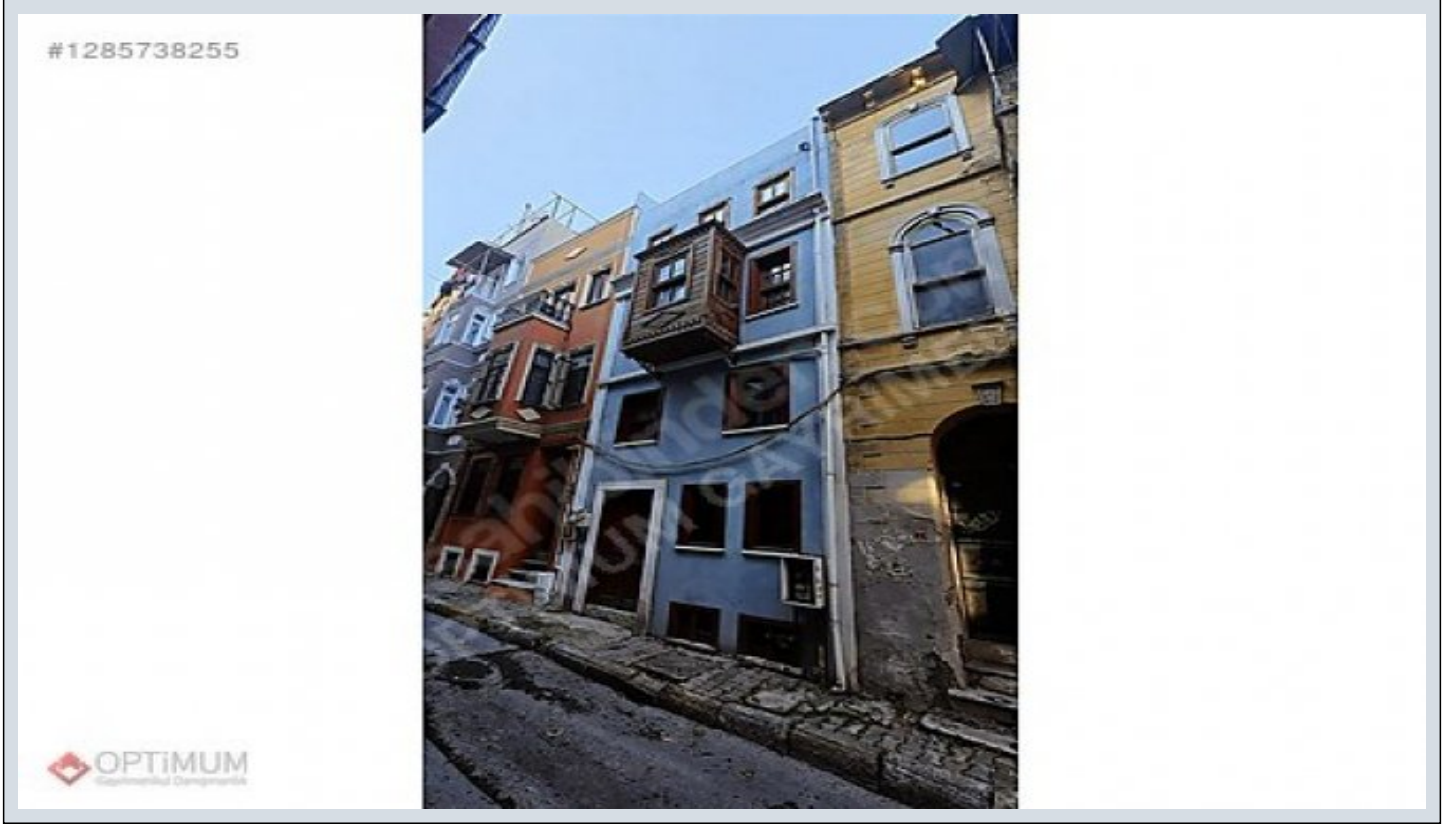

BEYOĞLUNDA KİRALIK MÜSTAKİL BİNA İstanbul / Beyoğlu

Аренда - Здание полностью 115,000 TL | 225 m2 İstanbul / Beyoğlu

Комната : 6
Статус объекта : Вторичное
Статус использования : Пустой(ая)
Отопление : Бойлер
Отопление (тип) : Природный газ
Год постройки : 2022
Направление/сторона : Юг
Запад
ежемесячн.платежи за обслуживание) : 0 TL
Title Deed - Area No : 434
Title Deed - Parcel No : 3

4 Normal Kat 1 Teras Kat ve 1 Bodrum Kattır. 35m2 oturumlu her katta banyo tuvalet vardır. Kurumsal Şirket Çalışanları`na çok uygun. Beyoğlu İstiklal Caddesine, İngiliz Konsoloslугuna 1 dk, metro`ya 3dk yürüme mesafesi. Yıkılıp Yeniden Yapılmış Ruhsatlı Bina`dır. Yapım tarihinden sonra kısa bir süre kullanılmıştır. Kısa bir süre sahibinden kiralık. Aylık 115.000 TL Kira (Tüm Bina) Detaylar ve alternatifler için arayınız.. TAŞINMAZ GÖSTERME BELGESİ *Taşınmaz Ticareti Hakkında Yönetmeliği'nin 19. maddesi gereği zorunludur. *Yer gösterme karşılığında herhangi bir ücret alınmaz *Bu sebeple sunumlarımız hem müşterilerimize hem de yetki belgesi almış meslektaşlarımıza Taşınmaz Gösterme Belgesi imzalatılarak yapılmaktadır. * Sunumda tüm karar vericilerin bulunması Gerekir. Bu ilan Emlak Asistanım CRM Programı tarafından otomatik entegre edilmiştir.*