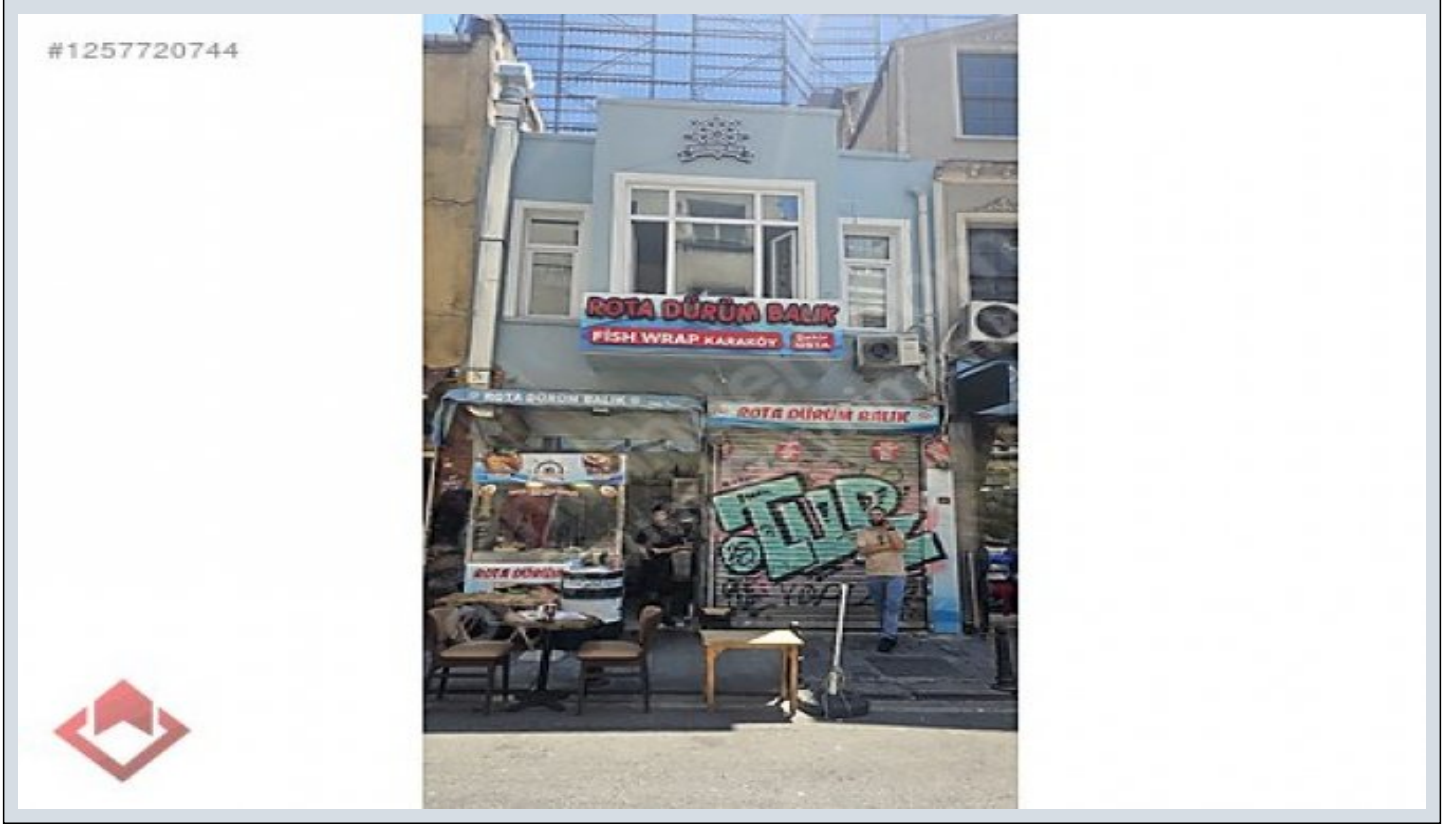

**GALATA KÖPRÜSÜNE VE GALATAPORTA YAKIN ÇİFT DÜKKANLI KOMPLE  
BİNA İstanbul / Beşiktaş**

Продажа - Магазин 34,000,000 TL | 50 m2 İstanbul / Beşiktaş

Комната : 3  
Статус объекта : Вторичное  
Статус использования : С арендатором  
Этаж : Фундамент  
Отопление : Кондиционер  
Отопление (тип) : Природный газ  
Год постройки : 2014  
Направление/сторона : Юг  
ежемесячн.платежи за обслуживание) : 0 TL  
: Да  
Title Deed - Area No : 614  
Title Deed - Parcel No : 1

GALATA KÖPRÜSÜNE VE GALATAPORTA YAKIN ÇİFT DÜKKANLI KOMPLE BİNA KARAKÖY MERKEZDE ANA CADDE ÜZERİNDE YÜKSEK TABELA DEĞERİ KOMPLE YENİLENMİŞ MASRAFSIZ ÇİFT DÜKKAN CADDE ÜSTÜ TABELA DEĞERİ YÜKSEK DÖVİZ BÜROSU , CAFE , BÜFE , TEKEL , ZÜCCACIYE , PAKET SERVİS GİBİ BİRÇOK SEKTÖR İÇİN ÇOK UYGUN LOKASYON CADDE ÜSTÜ VE KARAKÖY'ÜN YOĞUN TRAFİK OLAN CADDESİ GALATAPORT 5 DAKİKA KARAKÖY'ÜN EN İŞLEK CADDESİ TİCARET'İN MERKEZİ Ofisimiz bu portföyde tek yetkili olup tüm meslektaşlarımızla paylaşımına açıktır. Fiyatımız, değişken piyasa koşulları nedeniyle farklılık gösterebilir! Lütfen güncel fiyat alınız. Detaylar ve alternatifler için arayınız. Please Do not hesitate to call us. Optimum Gayrimenkul Danışmanlığı Yücel CİDDİ 0532 264 78 52 Taşınmaz Ticareti Yetki Belge Numarası : 3401348 &lt; optimum=&quot;&quot; gayrimenkul =&quot;&quot;&gt; ÜYESİDİR &gt;&gt;&gt; TAŞINMAZ GÖSTERME BELGESİ \*Taşınmaz Ticareti Hakkında Yönetmeliği'nin 19. maddesi gereği zorunludur. \*Yer gösterme karşılığında herhangi bir ücret alınmaz \*Bu sebeple sunumlarımız hem müşterilerimize hem de yetki belgesi almış meslektaşlarımıza Taşınmaz Gösterme Belgesi imzalatılarak yapılmaktadır. \* Sunumda tüm karar vericilerin bulunması gerekir. Bu ilan Emlak Asistanım CRM Programı tarafından otomatik entegre edilmiştir.\*