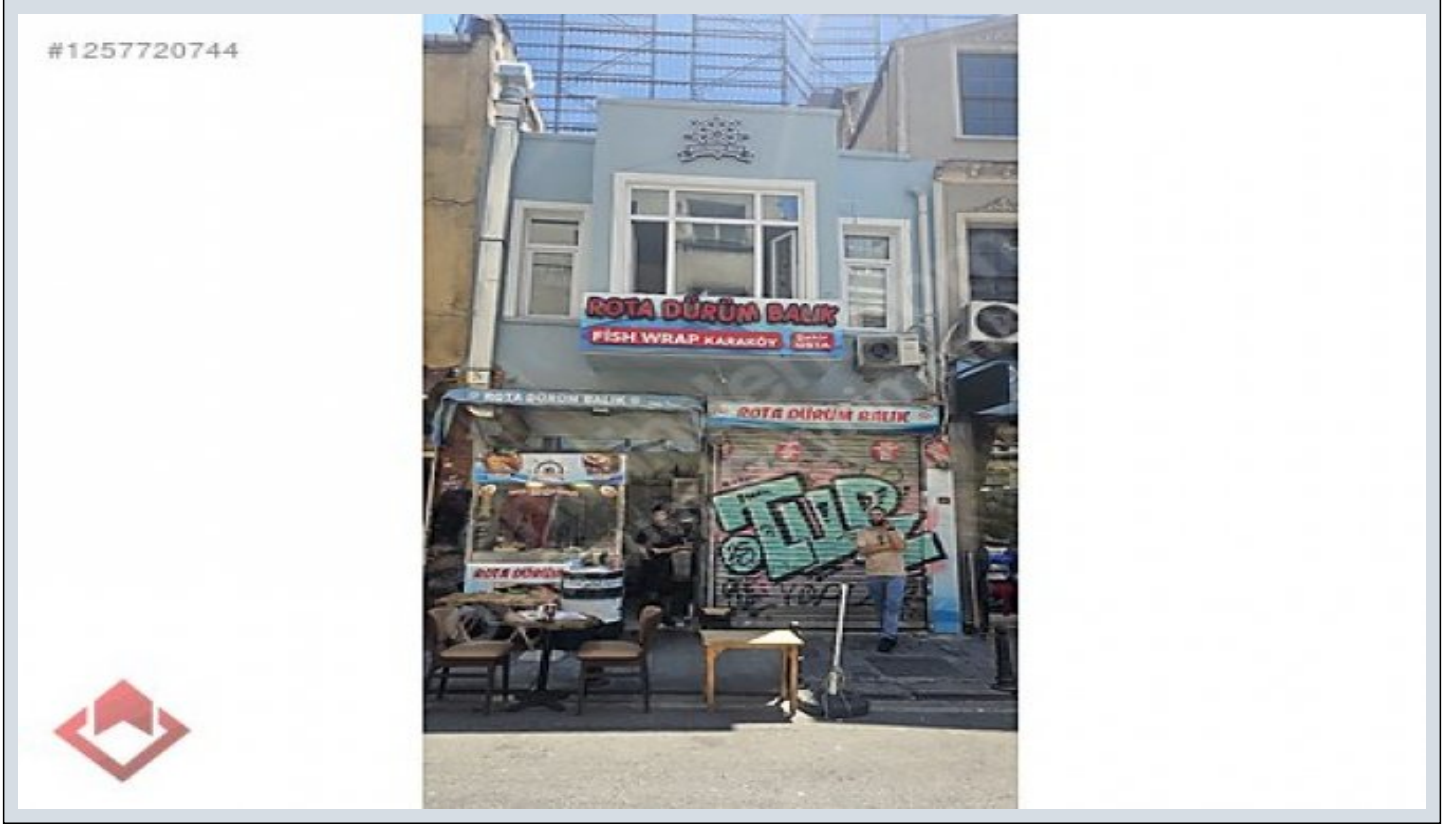

**GALATA KÖPRÜSÜNE VE GALATAPORTA YAKIN ÇİFT DÜKKANLI KOMPLE  
BİNA İstanbul / Beşiktaş**

Продажа - Магазин 34,000,000 TL | 50 m2 İstanbul / Beşiktaş

Комната : 3

Статус объекта : Вторичное

Статус использования : С арендатором