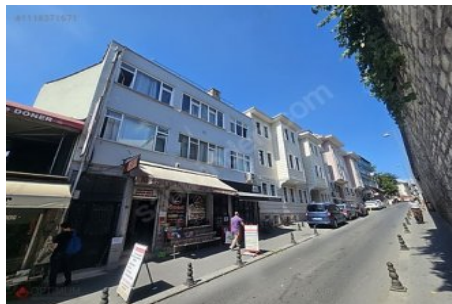

OPTIMUM

#1118371671