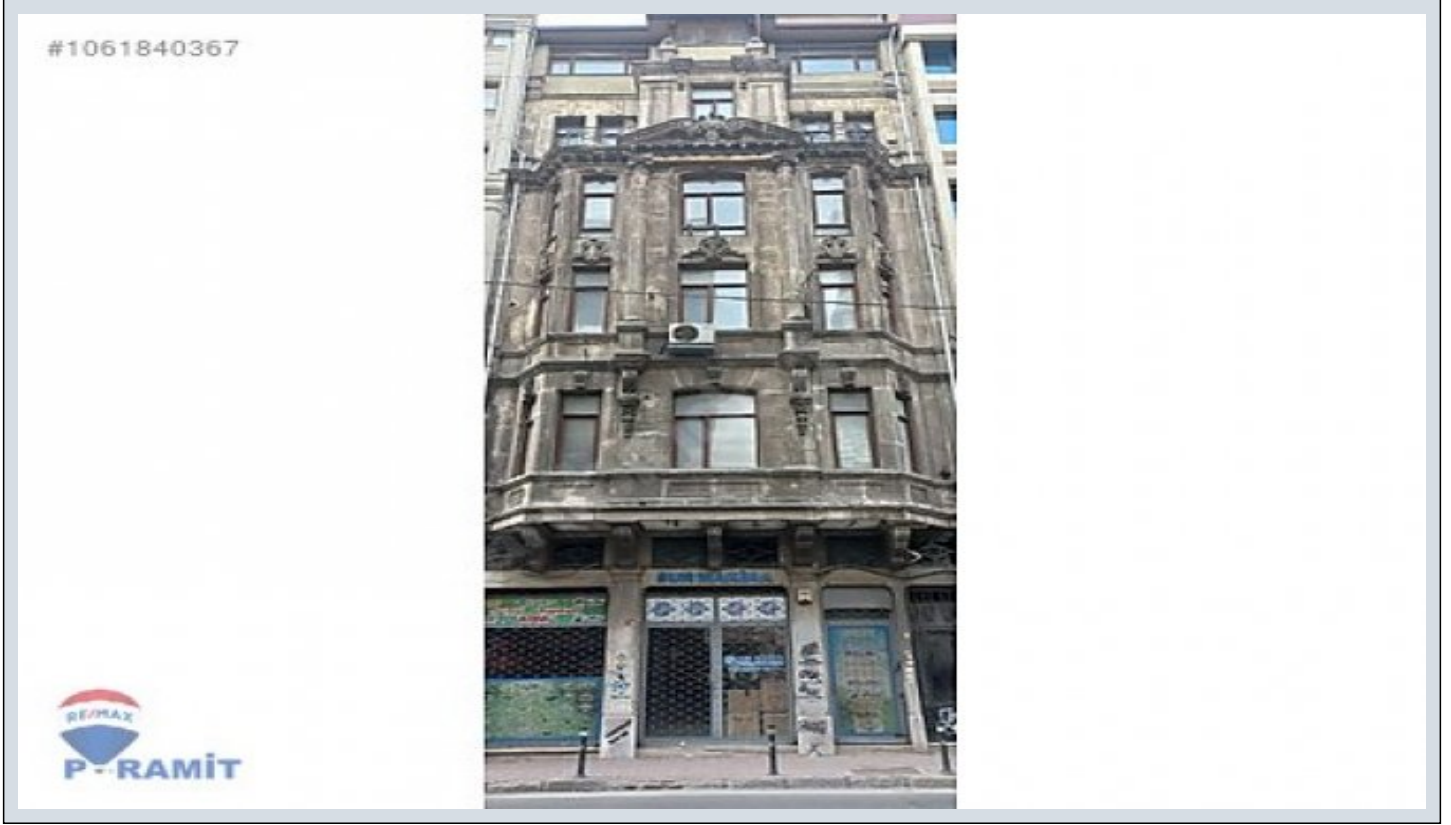

GALATAPORT KARŞISI OTEL VEYA İŞYERİNE UYGUN SATILIK BİNA İstanbul / Beyoğlu**Продажа - Здание полностью 3,250,000 \$ | 600 m2 İstanbul / Beyoğlu**

Комната : 5
Статус объекта : Вторичное
Статус использования : Проживает владелец
Отопление : Бойлер
Отопление (тип) : Природный газ
Год постройки : 1992
ежемесячн.платежи за обслуживание) : 0 TL
: Да

İlan No:f-752574-341 Ref.No:502054

* Здание : Лифт,

KARAKÖY GALATAPORT KARŞISI NECATİ BEY CADDESİ ÜZERİNDE KARAKÖY VAPUR İSKELESİ, TRAMVAY DURAĞI, GALATA KÖPRÜSÜ, GALATA KULESİ`NE YÜRÜME MESAFESİNDE İKİNCİ DERECE TARİHİ ESER ASANSÖRLÜ YÜKSEK TAVANLI OTEL VEYA İŞYERİNE UYGUN MÜSTAKİL BİNA 105,50 M2 ARSA ALANI OLAN GİRİŞ+5 KAT+DEPOLU TOPLAM 600 M2 KAPALI ALANI OLAN GÜNEY CEPHELİ SATILIK BİNA Bu ilan Emlak Asistanım CRM Programı tarafından otomatik entegre edilmiştir.*