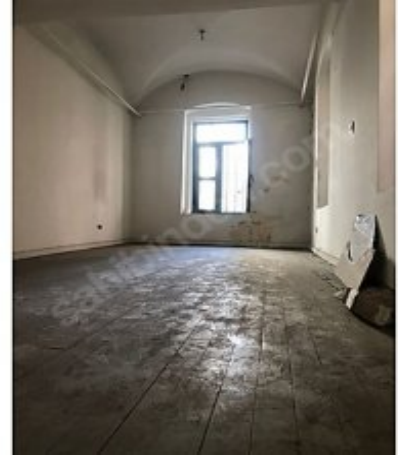

#1029714822