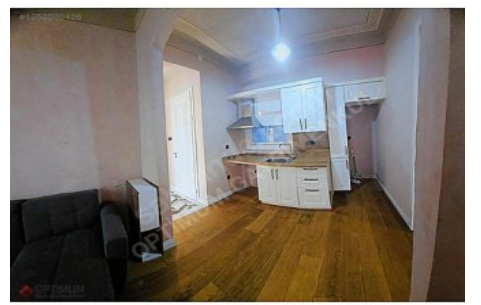

OPTIMUM

#1250002426