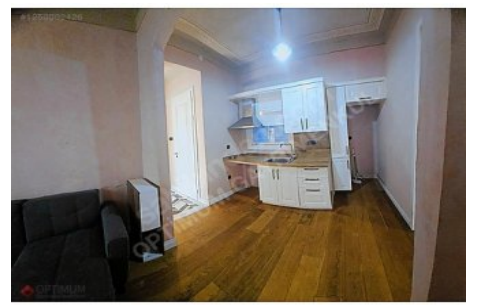

OPTIMUM

#1250002426