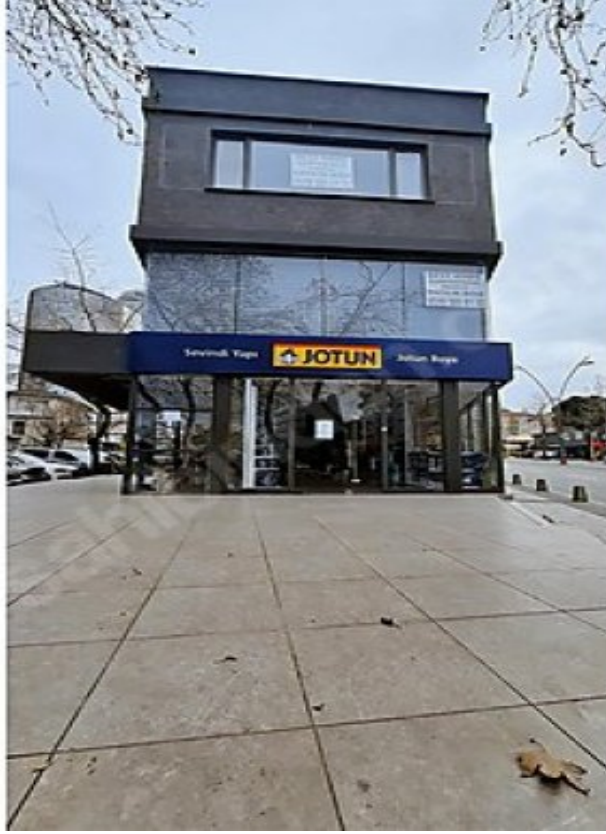

İlan No:f-752574-524 Ref.No:598221

#1223800267