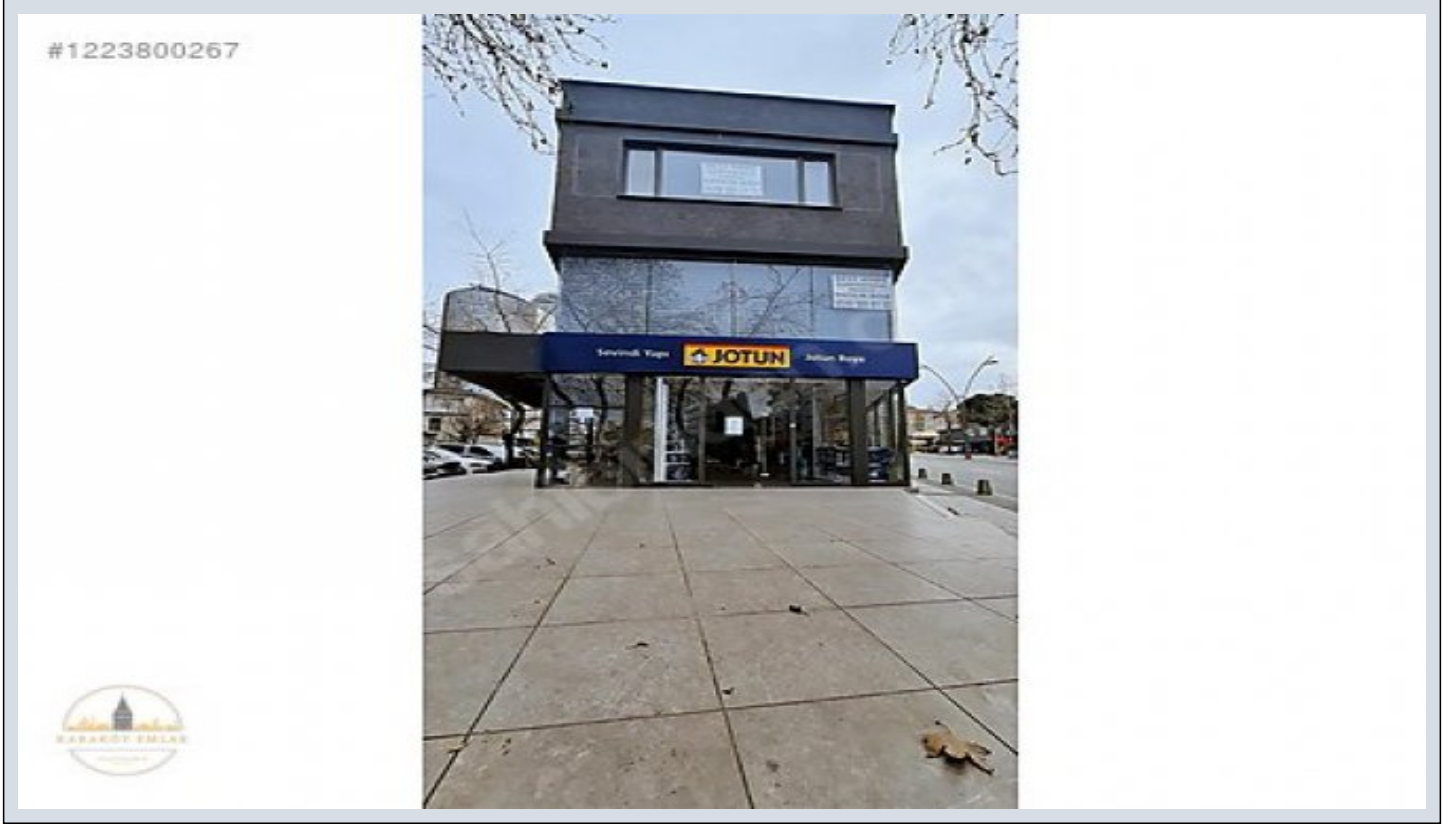

## KARTAL MERKEZDE SPOR CADDESİNDE KİRALIK DÜKKAN İstanbul / Beyoğlu

For Rent - Shop 215,000 TL | 170 m2 İstanbul / Beyoğlu

Room / Division : 3  
Property Condition : Second Hand  
Usage Status : Empty  
Which Floor : Basement  
Heating : Air Conditioning  
Construction Year : 2009  
Property Direction : East  
South  
West  
Dues : 0 TL  
Title Deed - Area No : 136  
Title Deed - Parcel No : 14

KARTAL`DA MERKEZİ KONUMDA, EN İŞLEK CADDELERİNDEN OLAN SPOR CADDESİ ÜZERİNDE BAHÇELİ KULLANIMLI, ÜÇ CEPHELİ , ŞEREFİYE DEĞERİ YÜKSEK, MÜSTAKİL İKİ KATLI MAĞAZA & DÜKKAN KARTALDA SAHİLE 800 METRE, E-5 & KARTAL KÖPRÜSÜ, METRO YA 1.8 KM MESAFEDİR. KARTALIN YAYA VE ARAÇ TRAFİĞİNİN EN İŞLEK VE HAREKETLİ CADDESİNDE YER ALMAKTADIR. GİRİŞ ZEMİN KATI 85m<sup>2</sup> + 1. KATI 85m<sup>2</sup> + ÖN BAHÇE KULLANIMI 50m<sup>2</sup> + 10 ARAÇLIK AÇIK OTOYERİ ALANI MEVCUTTUR. DÜKKANIMIZ, KURUMSAL FİRMALARA, ÜÇ TARAĞI AÇIK, ÖN BAHÇE KULLANIMLI ; GIDA,CAFE, RESTORAN&LOKANTA, TABACCO&TEKEL ECZANE, ZÜCCACİYE, TEKNOLOJİ&BİLİŞİM, GİYİM&AYAKKABI vS. HER TÜRLÜ PARAKENDE SATIŞ MAĞAZALARI, GÜZELLİK VE BAKIM MERKEZİ GİBİ HER TÜRLÜ İŞ KOLLARINA UYGUNDUR. Bu ilan Emlak Asistanım CRM Programı tarafından otomatik entegre edilmiştir.\*