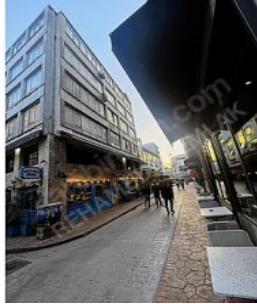

#1147333950