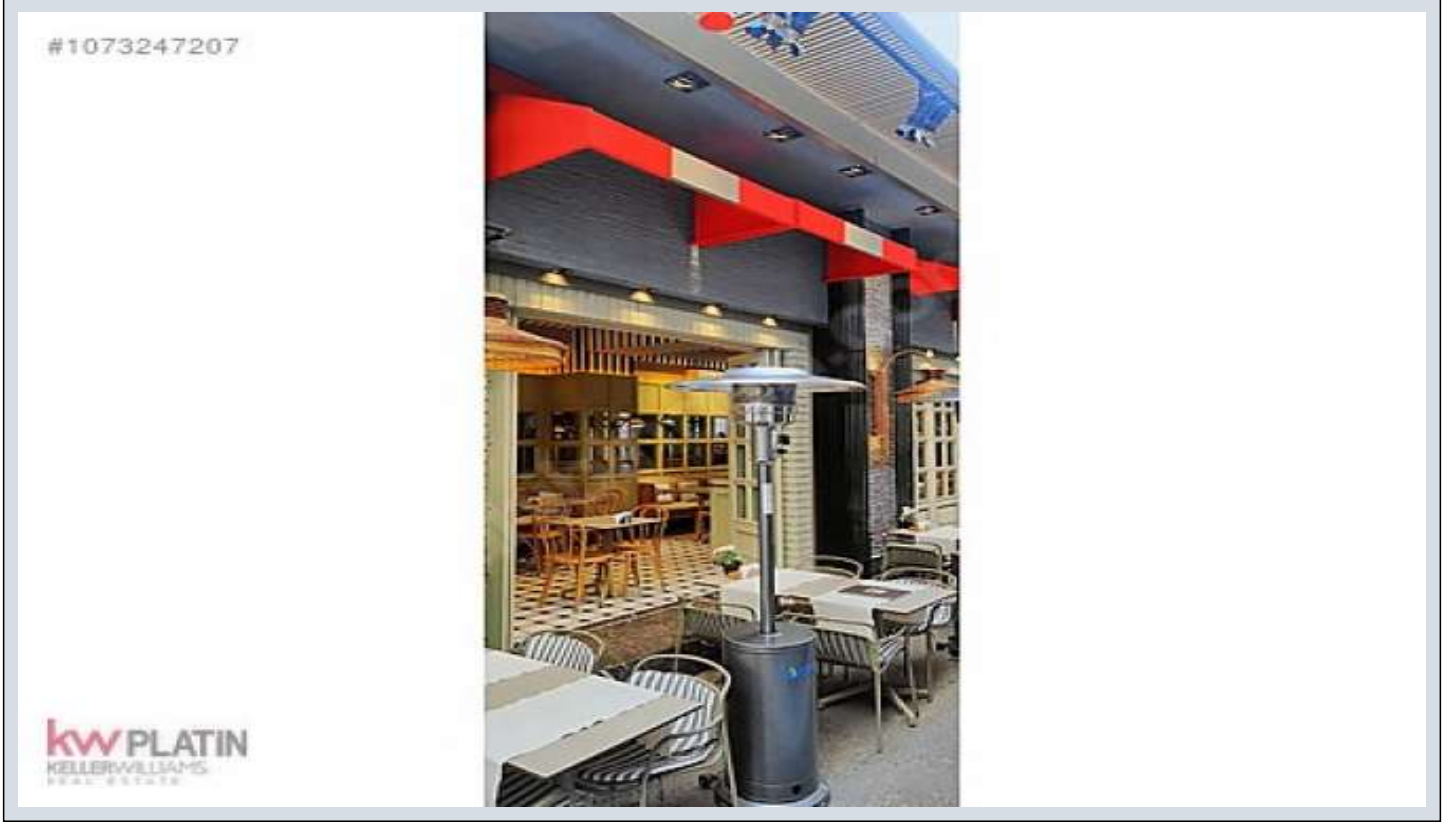

## KARAKÖY ün en popüler sokağında devren restoran İstanbul / Beyoğlu

For Rent - Shop 15,000,000 TL | 160 m2 İstanbul / Beyoğlu

Room / Division : 3  
Property Condition : Second Hand  
Usage Status : Tenant Live in  
Which Floor : Basement  
Heating : Combi Boiler  
Heating Type : Natural Gas  
Construction Year : 1997  
Dues : 0 TL

İlan No:f-752574-348 Ref.No:505211

---

\* Internal Properties : White-Goods, Air conditioner,

Restoran tamamen sıfırlanmış, elektrik ve su tesisatı yenilenmiş, ve ünlü bir mimar tarafından yepyeni dekore edilmiştir. Dekorasyonda 1 sınıf malzeme kullanılmıştır. O lokasyonda bulunan tek satılık mekandır. Restoran, Kemankeş in en popüler, yaya trafiğinin en yoğun olduğu bölgede yer almaktadır. 25 MT cephesi vardır. sokağın üzeri otomatik pergüleyle kapanabilmektedir. İçerisi 160m2, dışarısi 80m2 - Toplam 240m2`dir. 80kişilik kapasitesi vardır. Aylık kirası 20 Bin TL`dir. Biri açık, diğeri kapalı olmak üzere 2 adet mutfak vardır. İki adet havalandırma, iki tuvalet mevcuttur. Bir depo / hizmet odası vardır. Bu ilan Emlak Asistanım CRM Programı tarafından otomatik entegre edilmiştir.\*