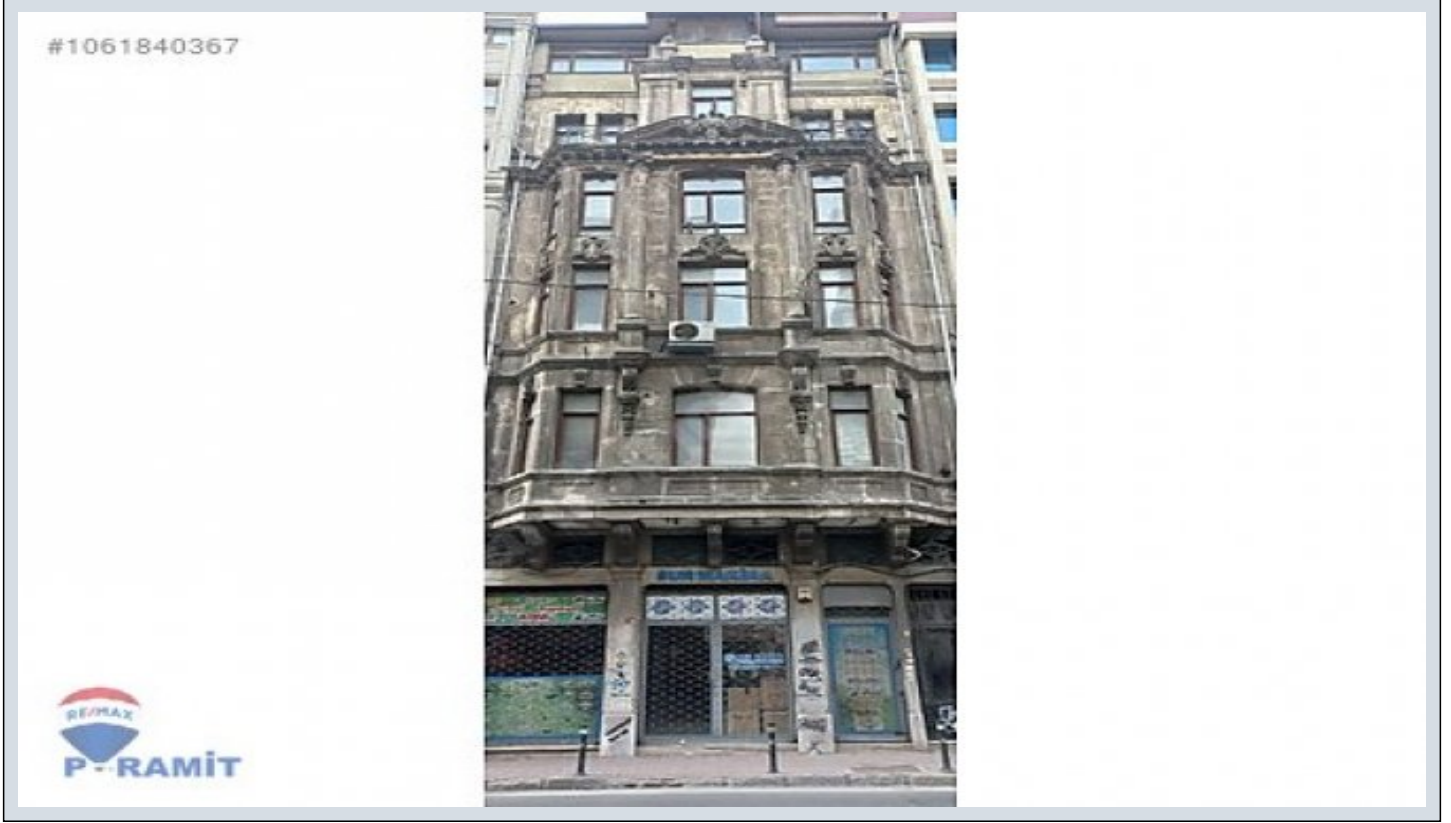

GALATAPORT KARŞISI OTEL VEYA İŞYERİNE UYGUN SATILIK BİNA İstanbul / Beyoğlu

For Sale - Complete Building 3,250,000 \$ | 600 m2 İstanbul / Beyoğlu

Room / Division : 5
Property Condition : Second Hand
Usage Status : Owner living in
Heating : Combi Boiler
Heating Type : Natural Gas
Construction Year : 1992
Dues : 0 TL
Available to Bank Credit : Yes

İlan No:f-752574-341 Ref.No:502054

* Building : Elevator / Lift,

KARAKÖY GALATAPORT KARŞISI NECATİ BEY CADDESİ ÜZERİNDE KARAKÖY VAPUR İSKELESİ, TRAMVAY DURAĞI, GALATA KÖPRÜSÜ, GALATA KULESİ`NE YÜRÜME MESAFESİNDE İKİNCİ DERECE TARİHİ ESER ASANSÖRLÜ YÜKSEK TAVANLI OTEL VEYA İŞYERİNE UYGUN MÜSTAKİL BİNA 105,50 M2 ARSA ALANI OLAN GİRİŞ+5 KAT+DEPOLU TOPLAM 600 M2 KAPALI ALANI OLAN GÜNEY CEPHELİ SATILIK BİNA Bu ilan Emlak Asistanım CRM Programı tarafından otomatik entegre edilmiştir.*