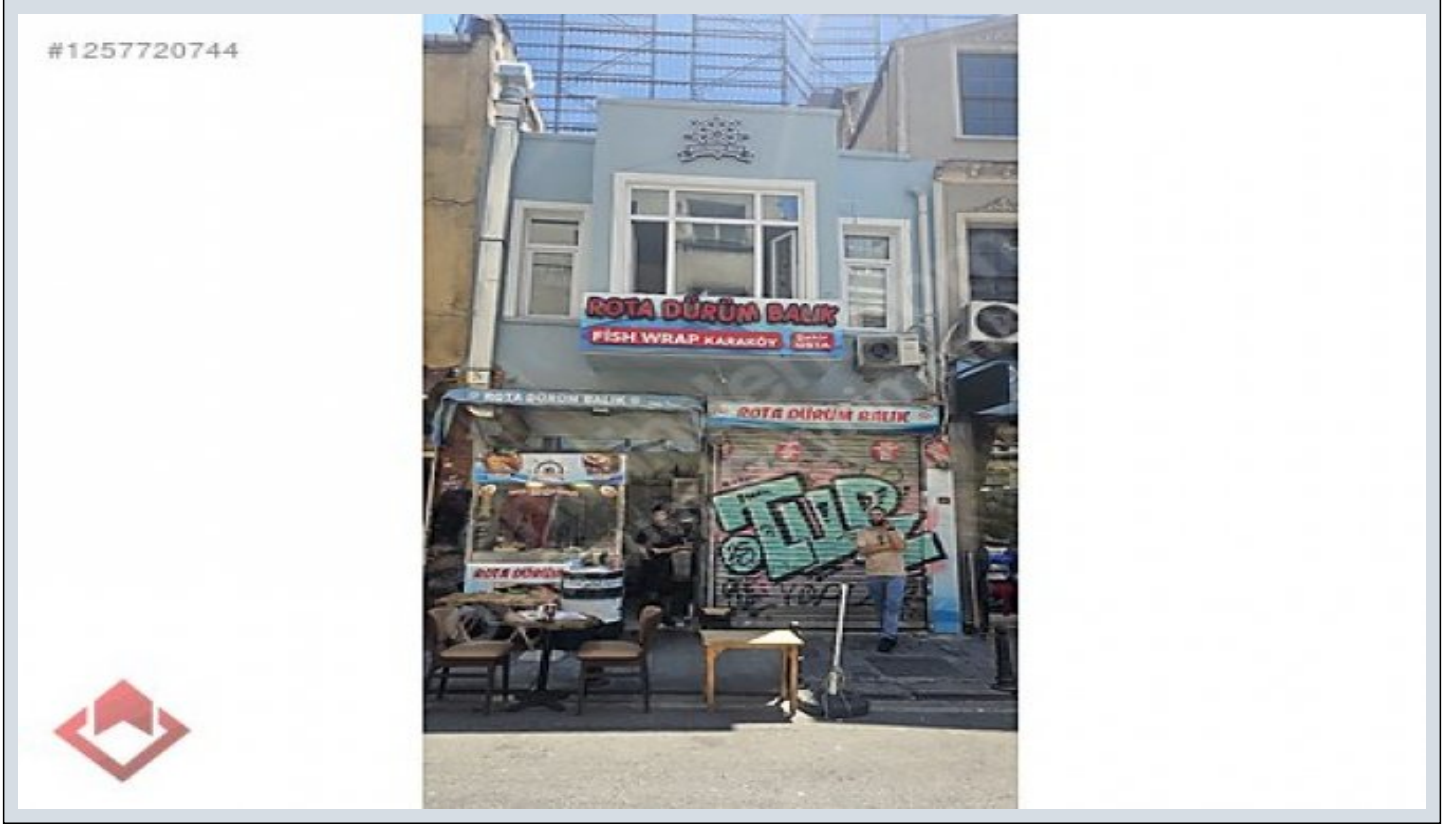

GALATA KÖPRÜSÜNE VE GALATAPORTA YAKIN ÇİFT DÜKKANLI KOMPLE BİNA İstanbul / Beşiktaş

Satılık - Dükkan 34,000,000 TL | 50 m2 İstanbul / Beşiktaş

Oda / Bölme : 3
Yapının Durumu : İkinci El
Kullanım Durumu : Kiracılı
Bulunduğu Kat : Zemin
Isıtma : Klima
Yakıt Tipi : Doğalgaz
İnşa Yılı : 2014
Yapının Yönü : Güney
Aidat : 0 TL
Krediye Uygun : Evet
Tapu Ada : 614
Tapu - Parsel : 1

İlan No:f-752574-541 Ref.No:618652

- * Bina : Hidrofor, Jeneratör, Su deposu, Telefon Hattı,
- * İç Özellikler : ADSL, Sanayi elektrigi, Güvenlik Sistemi,

GALATA KÖPRÜSÜNE VE GALATAPORTA YAKIN ÇİFT DÜKKANLI KOMPLE BİNA KARAKÖY MERKEZDE ANA CADDE ÜZERİNDE YÜKSEK TABELA DEĞERİ KOMPLE YENİLENMİŞ MASRAFSIZ ÇİFT DÜKKAN CADDE ÜSTÜ TABELA DEĞERİ YÜKSEK DÖVİZ BÜROSU , CAFE , BÜFE , TEKEL , ZÜCCACIYE , PAKET SERVİS GİBİ BİRÇOK SEKTÖR İÇİN ÇOK UYGUN LOKASYON CADDE ÜSTÜ VE KARAKÖY'ÜN YOĞUN TRAFİK OLAN CADDESİ GALATAPORT 5 DAKİKA KARAKÖY'ÜN EN İŞLEK CADDESİ TİCARET'İN MERKEZİ Ofisimiz bu portföyde tek yetkili olup tüm meslektaşlarımızla paylaşımaya açıktır. Fiyatımız, değişken piyasa koşulları nedeniyle farklılık gösterebilir! Lütfen güncel fiyat alınız. Detaylar ve alternatifler için arayınız. Please Do not hesitate to call us. Optimum Gayrimenkul Danışmanlığı Yücel CİDDİ 0532 264 78 52 Taşınmaz Ticareti Yetki Belge Numarası : 3401348 < optimum="" gayrimenkul =""> ÜYESİDİR >>> TAŞINMAZ GÖSTERME BELGESİ *Taşınmaz Ticareti Hakkında Yönetmeliği'nin 19. maddesi gereği zorunludur. *Yer gösterme karşılığında herhangi bir ücret alınmaz *Bu sebeple sunumlarımız hem müşterilerimize hem de yetki belgesi almış meslektaşlarımıza Taşınmaz Gösterme Belgesi imzalatılarak yapılmaktadır. * Sunumda tüm karar vericilerin bulunması gerekir. Bu ilan Emlak Asistanım CRM Programı tarafından otomatik entegre edilmiştir.*