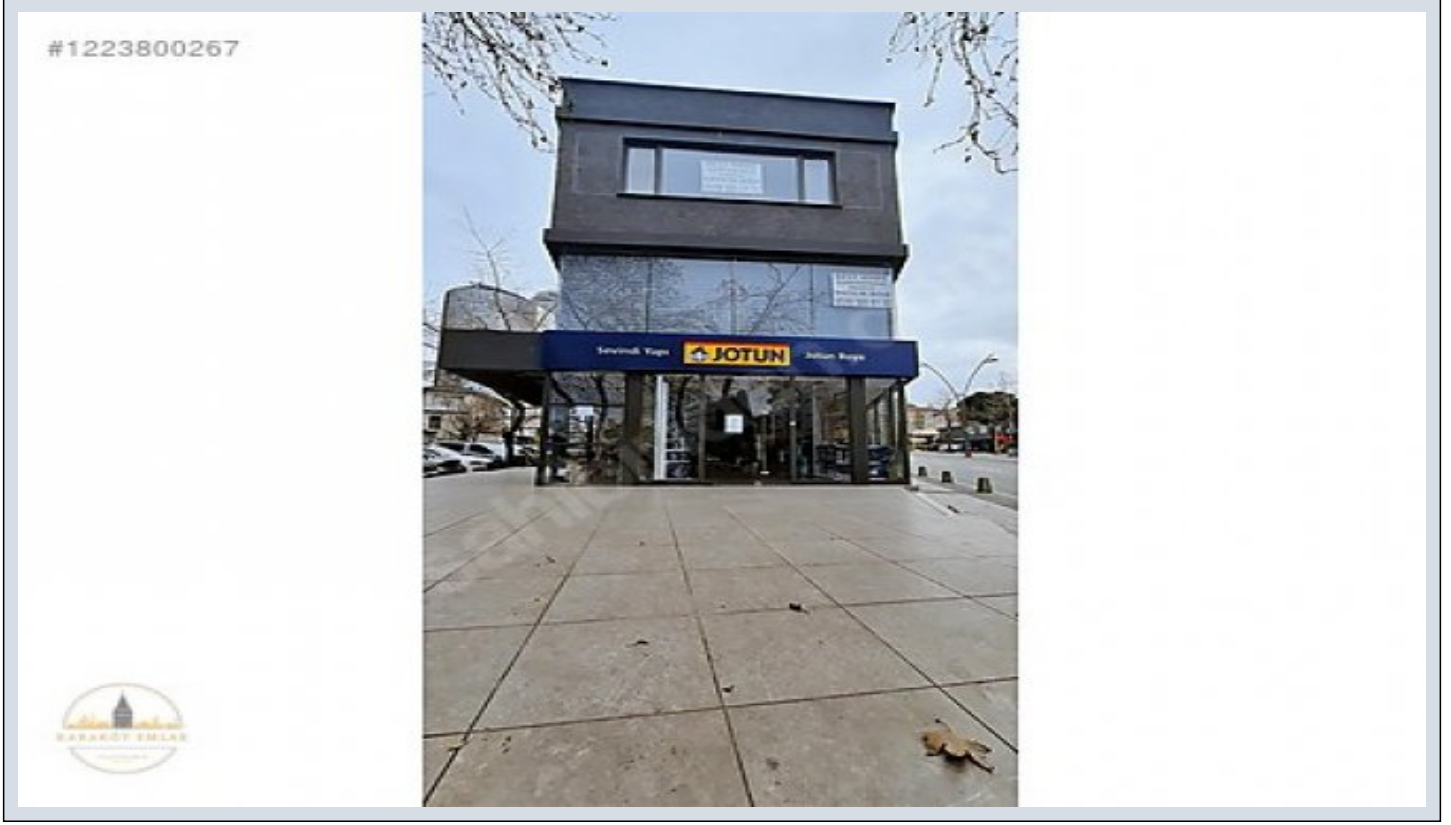

## KARTAL MERKEZDE SPOR CADDESİNDE KİRALIK DÜKKAN İstanbul / Beyoğlu

Kiralık - Dükkan 215,000 TL | 170 m2 İstanbul / Beyoğlu

Oda / Bölme : 3  
Yapının Durumu : İkinci El  
Kullanım Durumu : Boş  
Bulunduğu Kat : Zemin  
Isıtma : Klima  
İnşa Yılı : 2009  
Yapının Yönü : Doğu  
Güney  
Aidat : Batı  
0 TL  
Tapu Ada : 136  
Tapu - Parsel : 14

KARTAL`DA MERKEZİ KONUMDA, EN İŞLEK CADDELERİNDEN OLAN SPOR CADDESİ ÜZERİNDE BAHÇELİ KULLANIMLI, ÜÇ CEPHELİ , ŞEREFİYE DEĞERİ YÜKSEK, MÜSTAKİL İKİ KATLI MAĞAZA & DÜKKAN KARTALDA SAHİLE 800 METRE, E-5 & KARTAL KÖPRÜSÜ, METRO YA 1.8 KM MESAFEDİR. KARTALIN YAYA VE ARAÇ TRAFİĞİNİN EN İŞLEK VE HAREKETLİ CADDESİNDE YER ALMAKTADIR. GİRİŞ ZEMİN KATI 85m<sup>2</sup> + 1. KATI 85m<sup>2</sup> + ÖN BAHÇE KULLANIMI 50m<sup>2</sup> + 10 ARAÇLIK AÇIK OTOPARK ALANI MEVCUTTUR. DÜKKANIMIZ, KURUMSAL FİRMALARA, ÜÇ TARAFLI AÇIK, ÖN BAHÇE KULLANIMLI ; GIDA,CAFE, RESTORAN&LOKANTA, TABACCO&TEKEL ECZANE, ZÜCCACİYE, TEKNOLOJİ&BİLİŞİM, GİYİM&AYAKKABI vS. HER TÜRLÜ PARAKENDE SATIŞ MAĞAZALARI, GÜZELLİK VE BAKIM MERKEZİ GİBİ HER TÜRLÜ İŞ KOLLARINA UYGUNDUR. Bu ilan Emlak Asistanım CRM Programı tarafından otomatik entegre edilmiştir.\*