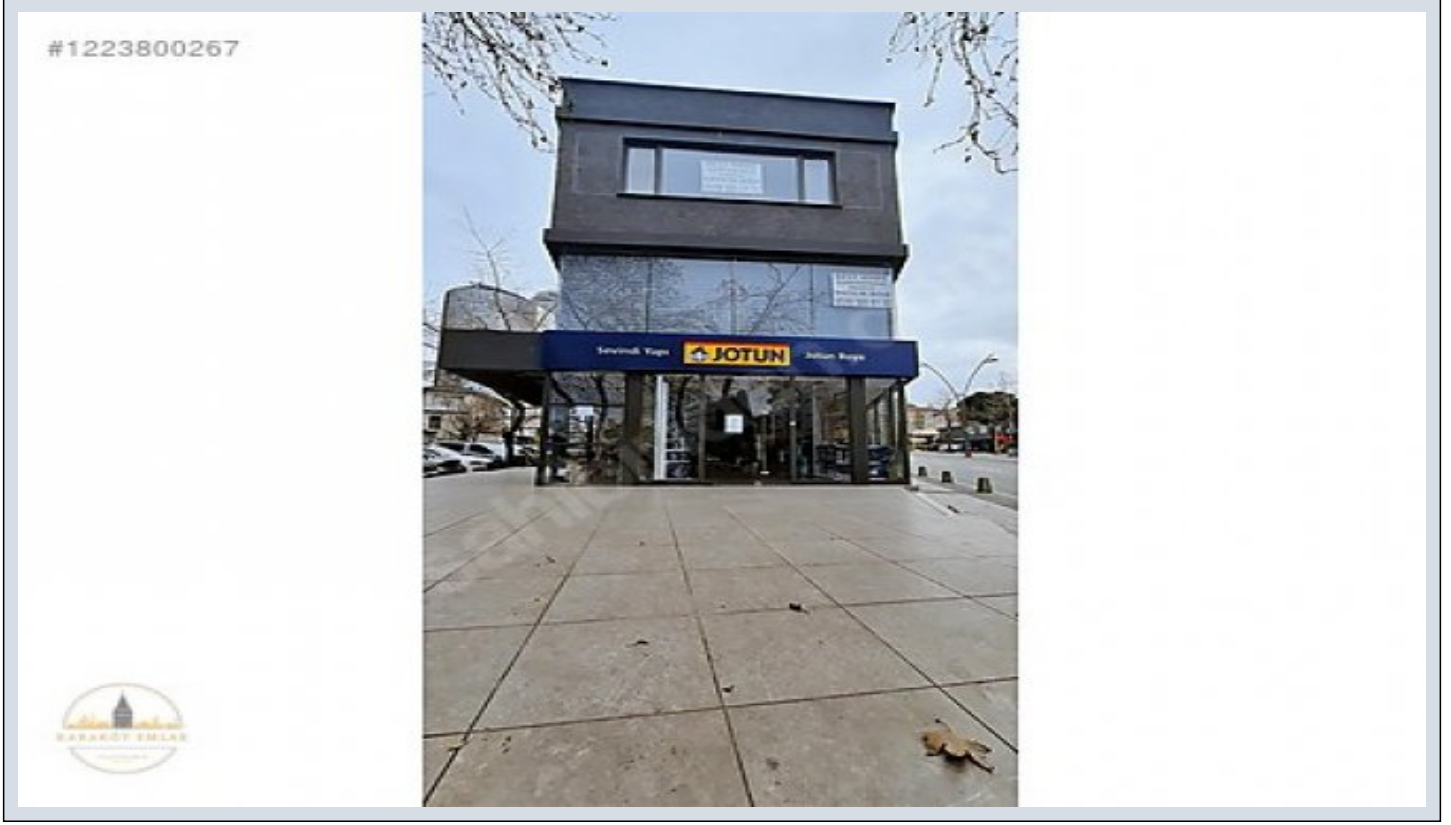

## KARTAL MERKEZDE SPOR CADDESİNDE KİRALIK DÜKKAN İstanbul / Beyoğlu

Kiralık - Dükkan 215,000 TL | 170 m2 İstanbul / Beyoğlu

Oda / Bölme : 3  
Yapının Durumu : İkinci El  
Kullanım Durumu : Boş  
Bulunduğu Kat : Zemin  
Isıtma : Klima  
İnşa Yılı : 2009  
Yapının Yönü : Doğu  
Güney  
Aidat : Batı  
0 TL  
Tapu Ada : 136  
Tapu - Parsel : 14

KARTAL`DA MERKEZİ KONUMDA, EN İŞLEK CADDELERİNDEN OLAN SPOR CADDESİ ÜZERİNDE BAHÇELİ KULLANIMLI, ÜÇ CEPHELİ , ŞEREFİYE DEĞERİ YÜKSEK, MÜSTAKİL İKİ KATLI MAĞAZA & DÜKKAN KARTALDA SAHİLE 800 METRE, E-5 & KARTAL KÖPRÜSÜ, METRO YA 1.8 KM MESAFEDİR. KARTALIN YAYA VE ARAÇ TRAFİĞİNİN EN İŞLEK VE HAREKETLİ CADDESİNDE YER ALMAKTADIR. GİRİŞ ZEMİN KATI 85m<sup>2</sup> + 1. KATI 85m<sup>2</sup> + ÖN BAHÇE KULLANIMI 50m<sup>2</sup> + 10 ARAÇLIK AÇIK OTOYERİ ALANI MEVCUTTUR. DÜKKANIMIZ, KURUMSAL FİRMALARA, ÜÇ TARAĞI AÇIK, ÖN BAHÇE KULLANIMLI ; GIDA,CAFE, RESTORAN&LOKANTA, TABACCO&TEKEL ECZANE, ZÜCCACİYE, TEKNOLOJİ&BİLİŞİM, GİYİM&AYAKKABI vS. HER TÜRLÜ PARAKENDE SATIŞ MAĞAZALARI, GÜZELLİK VE BAKIM MERKEZİ GİBİ HER TÜRLÜ İŞ KOLLARINA UYGUNDUR. Bu ilan Emlak Asistanım CRM Programı tarafından otomatik entegre edilmiştir.\*