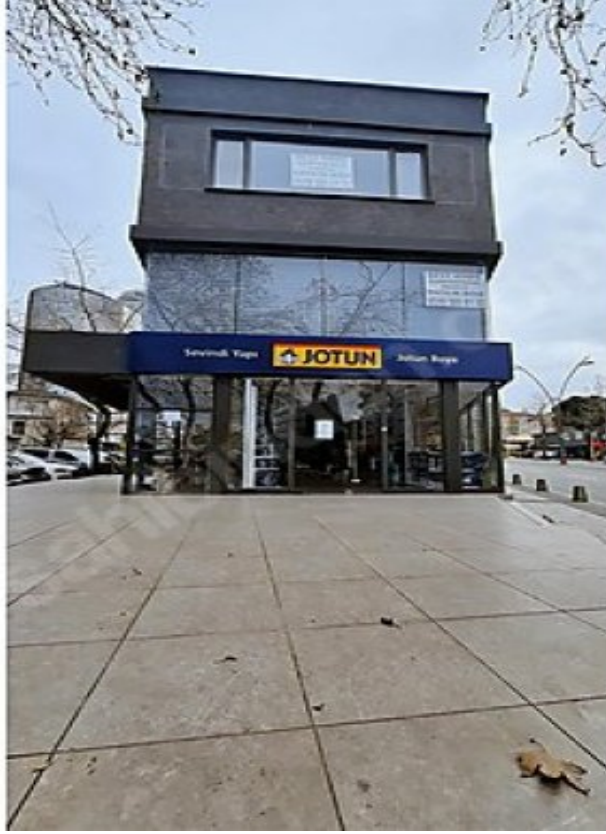

## KARTAL MERKEZDE SPOR CADDESİNDE KİRALIK DÜKKAN İstanbul / Beyoğlu

Kiralık - Dükkan 215,000 TL | 170 m2 İstanbul / Beyoğlu

Oda / Bölme : 3  
Yapının Durumu : İkinci El  
Kullanım Durumu : Boş  
Bulunduğu Kat : Zemin  
Isıtma : Klima  
İnşa Yılı : 2009  
Yapının Yönü : Doğu  
Güney  
Aidat : Batı  
0 TL  
Tapu Ada : 136  
Tapu - Parsel : 14

KARTAL`DA MERKEZİ KONUMDA, EN İŞLEK CADDELERİNDEN OLAN SPOR CADDESİ ÜZERİNDE BAHÇELİ KULLANIMLI, ÜÇ CEPHELİ , ŞEREFİYE DEĞERİ YÜKSEK, MÜSTAKİL İKİ KATLI MAĞAZA & DÜKKAN KARTALDA SAHİLE 800 METRE, E-5 & KARTAL KÖPRÜSÜ, METRO YA 1.8 KM MESAFEDİR. KARTALIN YAYA VE ARAÇ TRAFİĞİNİN EN İŞLEK VE HAREKETLİ CADDESİNDE YER ALMAKTADIR. GİRİŞ ZEMİN KATI 85m<sup>2</sup> + 1. KATI 85m<sup>2</sup> + ÖN BAHÇE KULLANIMI 50m<sup>2</sup> + 10 ARAÇLIK AÇIK OTOYERİ ALANI MEVCUTTUR. DÜKKANIMIZ, KURUMSAL FİRMALARA, ÜÇ TARAĞI AÇIK, ÖN BAHÇE KULLANIMLI ; GIDA,CAFE, RESTORAN&LOKANTA, TABACCO&TEKEL ECZANE, ZÜCCACİYE, TEKNOLOJİ&BİLİŞİM, GİYİM&AYAKKABI vS. HER TÜRLÜ PARAKENDE SATIŞ MAĞAZALARI, GÜZELLİK VE BAKIM MERKEZİ GİBİ HER TÜRLÜ İŞ KOLLARINA UYGUNDUR. Bu ilan Emlak Asistanım CRM Programı tarafından otomatik entegre edilmiştir.\*