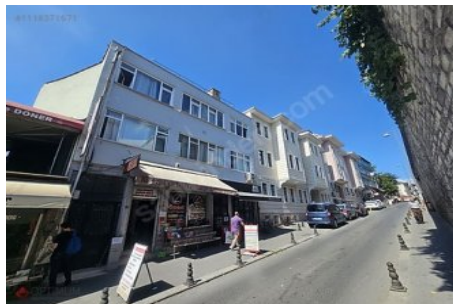

İlan No:f-752574-391 Ref.No:532350

#1118371671

OPTIMUM

#1118371671

OPTIMUM

#1118371671

OPTIMUM

OPTIMUM

#1118371671

OPTIMUM

#1118371671

OPTIMUM

#1118371671

OPTIMUM