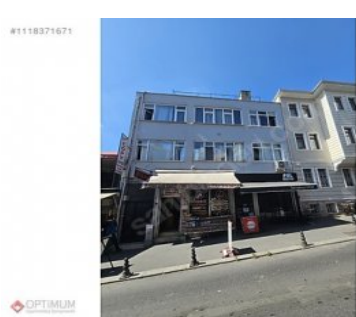

İlan No:f-752574-391 Ref.No:532350

#1118371671

OPTIMUM

#1118371671

OPTIMUM

OPTIMUM

OPTIMUM

OPTIMUM

OPTIMUM

OPTIMUM

OPTIMUM